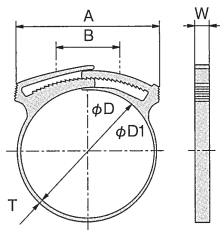

スナッパ- SNP

- 簡単に止めることができ、取外しと再使用が可能です。
- 標準タイプ・耐熱タイプ（105℃）・耐候タイプを揃えています。
- 材質
 標準タイプ：ポリアセタール（白）
 耐熱タイプ：ガラス繊維入り66ナイロン（黒）
 耐候タイプ：66ナイロン（黒）

■ 標準タイプ

(単位：mm)

| 品番 | φD | φD1 | T | W | A | B | 販売単位 |
|---------|------|------|-----|------|------|------|------|
| SNP-1 | 6.0 | 6.5 | 1.0 | 3.8 | 11.5 | 8.1 | 100個 |
| SNP-1.5 | 8.0 | 8.5 | 1.4 | 3.7 | 14.9 | 10.4 | |
| SNP-2 | 9.0 | 10.0 | 1.7 | 5.9 | 17.1 | 12.0 | |
| SNP-4 | 10.5 | 11.5 | 1.6 | 5.8 | 18.4 | 13.1 | |
| SNP-6 | 11.5 | 13.0 | 1.7 | 5.9 | 20.9 | 14.1 | |
| SNP-7 | | 14.0 | | | 27.6 | 17.4 | |
| SNP-8 | 13.0 | 15.0 | 1.8 | | 23.7 | 15.4 | |
| SNP-10 | 15.0 | 16.5 | 1.7 | | 25.9 | 16.8 | |
| SNP-12 | 16.0 | 18.0 | 1.8 | | 26.5 | 17.0 | |
| SNP-14 | 18.0 | 20.5 | 1.7 | | 29.5 | 18.8 | |
| SNP-16 | 19.5 | 21.5 | 1.6 | 30.3 | 19.8 | | |
| SNP-18 | 20.0 | 23.0 | 1.8 | 6.1 | 33.4 | 21.4 | |
| SNP-19 | 22.5 | 25.5 | 1.6 | 5.9 | 35.4 | 24.0 | |
| SNP-22 | 24.0 | 27.5 | 1.8 | | 36.4 | 22.6 | |
| SNP-24 | 25.5 | 28.5 | 1.7 | 7.4 | 38.4 | 26.0 | |
| SNP-28 | 28.5 | 32.5 | | | 40.3 | 24.9 | |