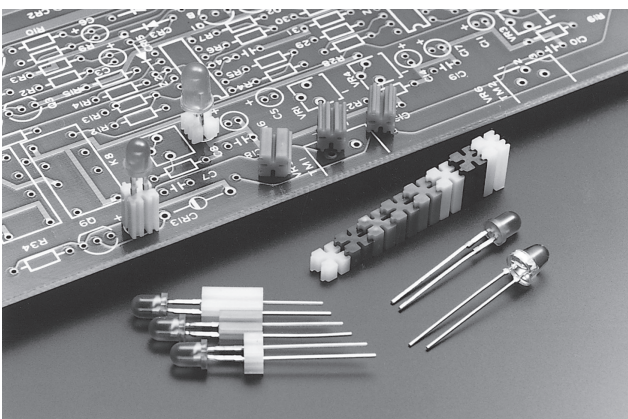

LEDスペーサーLEDX

- φ3・φ5LED兼用のスペーサーです。
- LEDの高さを揃え、同時に傾きを防止します。
- 外径をコンパクトにしたので、スペース効率が大幅にアップします。
- 材質は6ナイロンです。
- 色調：黒

(単位：mm)

品番	L	販売単位
LEDX- 20	2.0	1000個
LEDX- 30	3.0	
LEDX- 40	4.0	
LEDX- 50	5.0	
LEDX- 60	6.0	
LEDX- 70	7.0	
LEDX- 80	8.0	
LEDX-100	10.0	
LEDX-110	11.0	
LEDX-120	12.0	
LEDX-130	13.0	
LEDX-140	14.0	
LEDX-150	15.0	
LEDX-160	16.0	
LEDX-170	17.0	
LEDX-180	18.0	
LEDX-190	19.0	
LEDX-200	20.0	

LEDスペーサーJS

- 連結構造の採用により、ピッチの均一化ができます。
- 識別を容易にする為、品番ごとに色を変えてあります (全7色)。
- 基板搬送中や組立て時におけるLEDの傾きを防止するので、手直しをする必要がありません。
- 材質は66ナイロンです。

(単位：mm)

(単位：mm)

品番	A	色調	販売単位	品番	A	色調	販売単位
JS-10P	1.0	ピンク	1000個	JS-90K	9.0	ブラック	1000個
JS-20K	2.0	ブラック		JS-100Y	10.0	イエロー	
JS-30Y	3.0	イエロー		JS-110B	11.0	ブルー	
JS-40B	4.0	ブルー		JS-120R	12.0	レッド	
JS-50R	5.0	レッド		JS-130C	13.0	ブラウン	
JS-60C	6.0	ブラウン		JS-140G	14.0	グリーン	
JS-70G	7.0	グリーン		JS-150P	15.0	ピンク	
JS-80P	8.0	ピンク		JS-160K	16.0	ブラック	