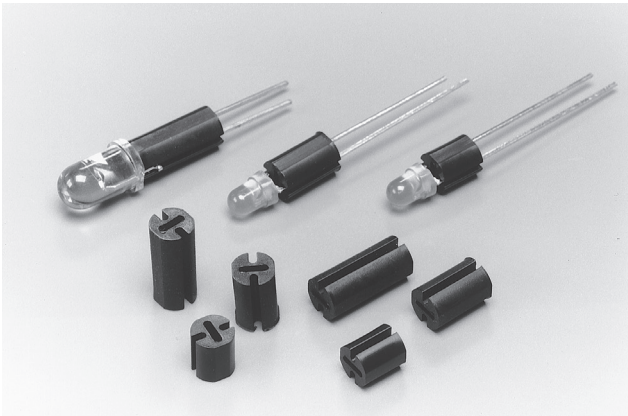

LEDスペーサーLEDX

- φ3・φ5LED兼用のスペーサーです。
- LEDの高さを揃え、同時に傾きを防止します。
- 外径をコンパクトにしたので、スペース効率が大幅にアップします。
- 材質は6ナイロンです。
- 色調：黒

(単位：mm)

品番	L	販売単位
LEDX- 20	2.0	1000個
LEDX- 30	3.0	
LEDX- 40	4.0	
LEDX- 50	5.0	
LEDX- 60	6.0	
LEDX- 70	7.0	
LEDX- 80	8.0	
LEDX-100	10.0	
LEDX-110	11.0	
LEDX-120	12.0	
LEDX-130	13.0	
LEDX-140	14.0	
LEDX-150	15.0	
LEDX-160	16.0	
LEDX-170	17.0	
LEDX-180	18.0	
LEDX-190	19.0	
LEDX-200	20.0	

LEDスペーサーJS

- 連結構造の採用により、ピッチの均一化ができます。
- 識別を容易にする為、品番ごとに色を変えてあります (全7色)。
- 基板搬送中や組立て時におけるLEDの傾きを防止するので、手直しをする必要がありません。
- 材質は66ナイロンです。

(単位：mm)

(単位：mm)

品番	A	色調	販売単位	品番	A	色調	販売単位
JS-10P	1.0	ピンク	1000個	JS-90K	9.0	ブラック	1000個
JS-20K	2.0	ブラック		JS-100Y	10.0	イエロー	
JS-30Y	3.0	イエロー		JS-110B	11.0	ブルー	
JS-40B	4.0	ブルー		JS-120R	12.0	レッド	
JS-50R	5.0	レッド		JS-130C	13.0	ブラウン	
JS-60C	6.0	ブラウン		JS-140G	14.0	グリーン	
JS-70G	7.0	グリーン		JS-150P	15.0	ピンク	
JS-80P	8.0	ピンク		JS-160K	16.0	ブラック	