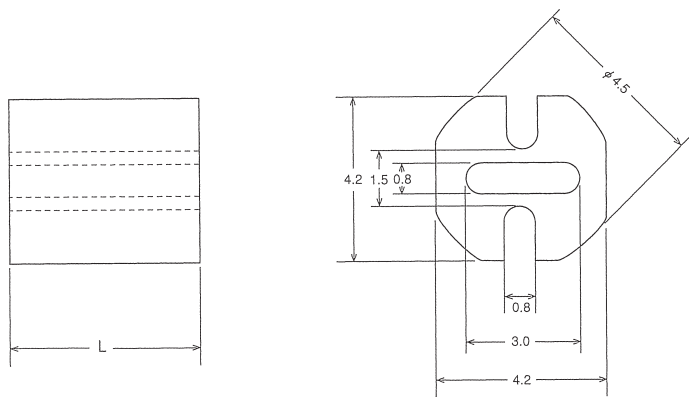

LEDスペーサーLEDX

- φ3・φ5LED兼用のスペーサーです。
- LEDの高さを揃え、同時に傾きを防止します。
- 外径をコンパクトにしたので、スペース効率が大幅にアップします。
- 材質は6ナイロンです。
- 色調：黒

(単位：mm)

品番	L	販売単位
LEDX- 20	2.0	1000個
LEDX- 30	3.0	
LEDX- 40	4.0	
LEDX- 50	5.0	
LEDX- 60	6.0	
LEDX- 70	7.0	
LEDX- 80	8.0	
LEDX-100	10.0	
LEDX-110	11.0	
LEDX-120	12.0	
LEDX-130	13.0	
LEDX-140	14.0	
LEDX-150	15.0	
LEDX-160	16.0	
LEDX-170	17.0	
LEDX-180	18.0	
LEDX-190	19.0	
LEDX-200	20.0	

LEDスペーサーJS

- 連結構造の採用により、ピッチの均一化ができます。
- 識別を容易にする為、品番ごとに色を変えてあります (全7色)。
- 基板搬送中や組立て時におけるLEDの傾きを防止するので、手直しをする必要がありません。
- 材質は66ナイロンです。

(単位：mm)

(単位：mm)

品番	A	色調	販売単位	品番	A	色調	販売単位
JS-10P	1.0	ピンク	1000個	JS-90K	9.0	ブラック	1000個
JS-20K	2.0	ブラック		JS-100Y	10.0	イエロー	
JS-30Y	3.0	イエロー		JS-110B	11.0	ブルー	
JS-40B	4.0	ブルー		JS-120R	12.0	レッド	
JS-50R	5.0	レッド		JS-130C	13.0	ブラウン	
JS-60C	6.0	ブラウン		JS-140G	14.0	グリーン	
JS-70G	7.0	グリーン		JS-150P	15.0	ピンク	
JS-80P	8.0	ピンク		JS-160K	16.0	ブラック	