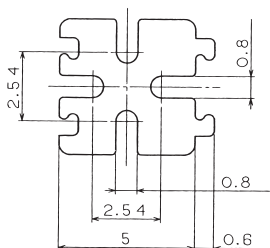

LEDスペーサーJS

- 連結構造の採用により、ピッチの均一化ができます。
- 識別を容易にする為、品番ごとに色を変えてあります (全7色)。
- 基板搬送中や組立て時におけるLEDの傾きを防止するので、手直しをする必要がありません。
- 材質は66ナイロンです。

(単位：mm)

(単位：mm)

品番	A	色調	販売単位	品番	A	色調	販売単位
JS-10P	1.0	ピンク	1000個	JS-90K	9.0	ブラック	1000個
JS-20K	2.0	ブラック		JS-100Y	10.0	イエロー	
JS-30Y	3.0	イエロー		JS-110B	11.0	ブルー	
JS-40B	4.0	ブルー		JS-120R	12.0	レッド	
JS-50R	5.0	レッド		JS-130C	13.0	ブラウン	
JS-60C	6.0	ブラウン		JS-140G	14.0	グリーン	
JS-70G	7.0	グリーン		JS-150P	15.0	ピンク	
JS-80P	8.0	ピンク		JS-160K	16.0	ブラック	