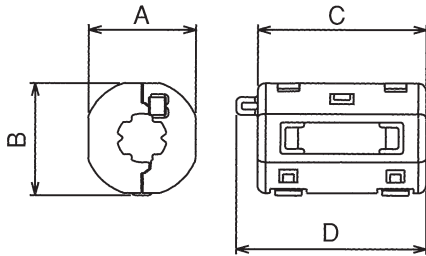

# スリーブフェライトクランプGRFC

- 樹脂ケース付き分割コアです。
- コネクタ付き・配線済みケーブルにも取付け可能です。
- コアはソフトフェライトです。
- ケースはPA66です。

※品番により一部形状が異なります。詳細はお問い合わせください。

(単位：mm)

品番	A	B	C	D	適応線径φ	インピーダンス※Ω100MHz (1ターン)
GRFC-3	13.7	13.5	18.0	-	3.0~ 4.0	≧ 35
GRFC-4			27.5		3.5~ 4.5	≧ 75
GRFC-5	18.1	18.4	31.5	35.5	4.5~ 5.5	≧100
GRFC-6					5.5~ 6.5	
GRFC-8	20.1	20.4	31.5	35.5	7.5~ 8.5	≧ 75
GRFC-9					8.5~ 9.5	
GRFC-10	26.3	26.4	32.4	37.2	9.5~10.5	≧105
GRFC-13	29.1	29.4	31.5	36.3	12.5~13.5	≧ 95
GRFC-7	14.25	15.8	20.0	24.0	7max	≧ 45
RFC-H13	31.7	29.4	41.0	-	12.5~13.5	≧170
RFC-20	40.0	40.0	47.0		20max	≧180