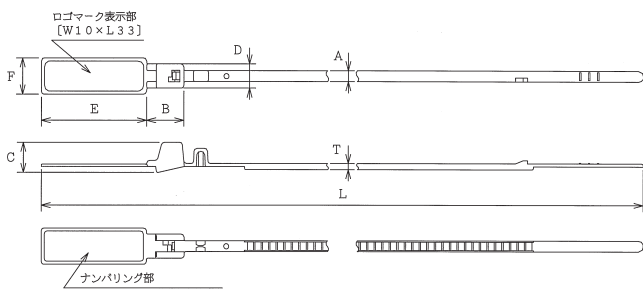

インシュロックタイ ST/SY/SL/RF

- ○カットオフセクションやプレブレイクポイント、逆挿入防止機構などセキュリティに適した機能を持っています。
- ○SY350は緑と白の2色、他の3品番は青・緑・赤・白・黄の5色を用意しました。

■プルタイトシリーズ

(単位：mm)

品番	L	A	B	C	D	E	F	T	結束径φ		ループ破断強度 N (kgf)	販売単位						
									最小	最大								
ST210	210	φ2.2	6.5	10.0	-	20.0	-	1.4	15	40	98.0 (10)	100本						
SY235	235	3.6							12.5	8.0			35.0	12.0	2.0	7	80	222.3 (22.68)
SY350	350		7	80	533.4 (54.43)													
SL380	380	7.0	8.0	15.0		12.0	64.0	26.0	2.2	20	60	533.4 (54.43)	50本					

・ST210

・SY235

・SY350

・SL380

■リピートタイ

- ○繰返し使用できるタイプです。

(単位：mm)

品番	L	A	B	C	D	T	結束径φ		引張強度N (kgf)	販売単位
							最小	最大		
RF100	100	7.4	18.0	7.8	11.0	1.1	18	222.3 (22.67)	100本	
RF140	140		19.0				2.5			32
RF250	250	1.2	72