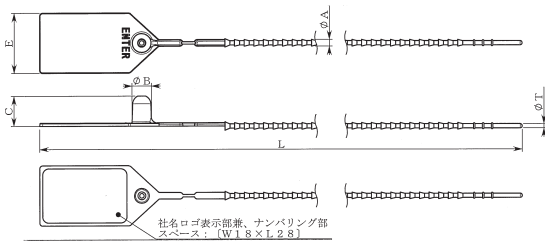

インシュロックタイ ST/SY/SL/RF

- ○カットオフセクションやプレブレイクポイント、逆挿入防止機構などセキュリティに適した機能を持っています。
- ○SY350は緑と白の2色、他の3品番は青・緑・赤・白・黄の5色を用意しました。

■プルタイトシリーズ

(単位：mm)

品番	L	A	B	C	D	E	F	T	結束径φ		ループ破断強度 N (kgf)	販売単位						
									最小	最大								
ST210	210	φ2.2	6.5	10.0	-	20.0	-	1.4	15	40	98.0 (10)	100本						
SY235	235	3.6							12.5	8.0			35.0	12.0	2.0	7	80	222.3 (22.68)
SY350	350		7	80	533.4 (54.43)													
SL380	380	7.0	8.0	15.0		12.0	64.0	26.0	2.2	20	60	533.4 (54.43)	50本					

・ST210

・SY235

・SY350

・SL380

■リピートタイ

- ○繰返し使用できるタイプです。

(単位：mm)

品番	L	A	B	C	D	T	結束径φ		引張強度N (kgf)	販売単位
							最小	最大		
RF100	100	7.4	18.0	7.8	11.0	1.1	18	222.3 (22.67)	100本	
RF140	140		19.0				2.5			32
RF250	250	1.2	72