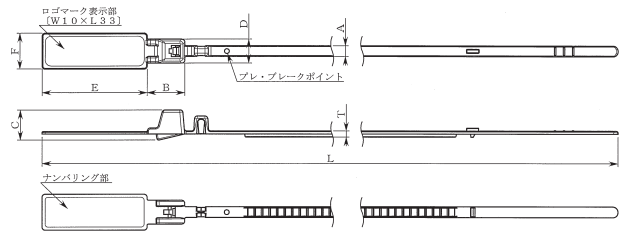

インシュロックタイ ST/SY/SL/RF

- ○カットオフセクションやプレブレイクポイント、逆挿入防止機構などセキュリティに適した機能を持っています。
- ○SY350は緑と白の2色、他の3品番は青・緑・赤・白・黄の5色を用意しました。

■プルタイトシリーズ

(単位：mm)

品番	L	A	B	C	D	E	F	T	結束径φ		ループ破断強度 N (kgf)	販売単位						
									最小	最大								
ST210	210	φ2.2	6.5	10.0	-	20.0	-	1.4	15	40	98.0 (10)	100本						
SY235	235	3.6							12.5	8.0			35.0	12.0	2.0	7	80	222.3 (22.68)
SY350	350		7	80	533.4 (54.43)													
SL380	380	7.0	8.0	15.0		12.0	64.0	26.0	2.2	20	60	533.4 (54.43)	50本					

・ST210

・SY235

・SY350

・SL380

■リピートタイ

- ○繰返し使用できるタイプです。

(単位：mm)

品番	L	A	B	C	D	T	結束径φ		引張強度N (kgf)	販売単位
							最小	最大		
RF100	100	7.4	18.0	7.8	11.0	1.1	18	222.3 (22.67)	100本	
RF140	140		19.0				2.5			32
RF250	250	1.2	72