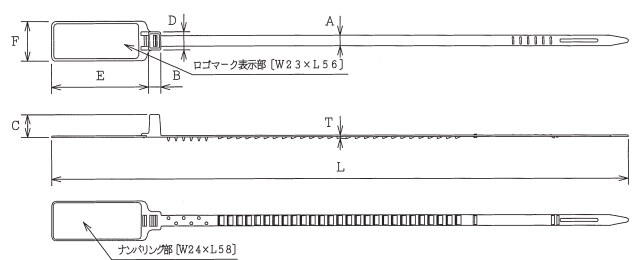

インシュロックタイ ST/SY/SL/RF

- ○カットオフセクションやプレブレイクポイント、逆挿入防止機構などセキュリティに適した機能を持っています。
- ○SY350は緑と白の2色、他の3品番は青・緑・赤・白・黄の5色を用意しました。

■プルタイトシリーズ

(単位：mm)

品番	L	A	B	C	D	E	F	T	結束径φ		ループ破断強度 N (kgf)	販売単位						
									最小	最大								
ST210	210	φ2.2	6.5	10.0	-	20.0	-	1.4	15	40	98.0 (10)	100本						
SY235	235	3.6							12.5	8.0			35.0	12.0	2.0	7	80	222.3 (22.68)
SY350	350		7	80	533.4 (54.43)													
SL380	380	7.0	8.0	15.0		12.0	64.0	26.0	2.2	20	60	533.4 (54.43)	50本					

・ST210

・SY235

・SY350

・SL380

■リピートタイ

- ○繰返し使用できるタイプです。

(単位：mm)

品番	L	A	B	C	D	T	結束径φ		引張強度N (kgf)	販売単位
							最小	最大		
RF100	100	7.4	18.0	7.8	11.0	1.1	18	222.3 (22.67)	100本	
RF140	140		19.0				2.5			32
RF250	250	1.2	72