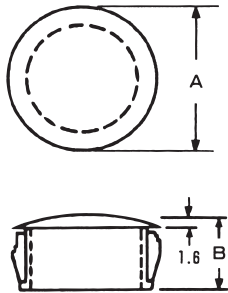

## スナップホールプラグSHP

- $\phi 6.4\text{mm} \sim \phi 51.0\text{mm}$ の19種類の豊富なサイズがあります。
- 標準色は黒 (B) ですがグレー (G)、アイボリー (Iv) もあります。
- 材質はナイロンです。

(単位: mm)

品番	A	B	取付穴 $\phi$	取付板厚	販売単位
SHP-0250	8.0	8.0	6.4	0.8~1.6	黒 100個 グレー 500個 アイボリー 500個
SHP-0312	9.5		8.0		
SHP-0375	12.0	10.3	9.5	0.8~3.2	
SHP-0437	13.5		11.0		
SHP-0500	14.6		12.7		
SHP-0562	16.7		14.3		
SHP-0625	18.2		15.9		
SHP-0687	20.0		17.5		
SHP-0750	23.2		19.0		
SHP-0812	22.6	11.5	20.6	0.8~3.2	
SHP-0875	25.8		22.2		
SHP-1000	30.5		25.5		
SHP-1093	31.0		28.0		
SHP-1187	33.3		30.1		
SHP-1250	34.9		32.0		
SHP-1375	38.0		35.0		
SHP-1500	42.7		38.0		
SHP-1750	48.4		45.0		
SHP-2000	55.0		51.0		

## ワンタッチブッシュTB

- パネルに片側から押込むことにより簡単に確実に固定できます。
- 独特の4段階のツメにより、ひとつのブッシュで0.8~3.2mmのパネルに使用できます。
- 本体内側には丸みがつけてあり、配線を傷つける心配がありません。
- 材質はナイロンです。

(単位: mm)

品番	$\phi A$	$\phi B$	C	D	取付穴 $\phi$	取付板厚	販売単位
TB-0813	8.0	15.0	10.4	1.4	13.0 <sup>+0.2</sup>	0.8~3.2	100個
TB-1116	11.0	19.0	11.0		16.0 <sup>+0.2</sup>		
TB-1520	15.0	23.0	11.0	1.5	20.0 <sup>+0.2</sup>		
TB-1926	19.0	29.0	12.0		26.0 <sup>+0.2</sup>		
TB-2533	25.0	36.0	11.5		33.0 <sup>+0.2</sup>		
TB-2938	29.0	41.4	12.0		38.0 <sup>+0.2</sup>		
TB-3140	31.0	44.0	12.5		40.0 $\pm 0.1$		
TB-3545	35.0	48.0	12.0	2.0	44.5 <sup>+0.2</sup>	0.8~3.2	
TB-4049	40.0	49.0	10.0		45.0 $\pm 0.1$	2.6 $\frac{0}{-0.1}$	