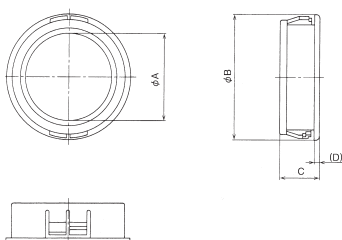

## スナップホールプラグSHP

- $\phi 6.4\text{mm} \sim \phi 51.0\text{mm}$ の19種類の豊富なサイズがあります。
- 標準色は黒 (B) ですがグレー (G)、アイボリー (Iv) もあります。
- 材質はナイロンです。

(単位: mm)

品番	A	B	取付穴 $\phi$	取付板厚	販売単位
SHP-0250	8.0	8.0	6.4	0.8~1.6	黒 100個 グレー 500個 アイボリー 500個
SHP-0312	9.5		8.0		
SHP-0375	12.0	10.3	9.5	0.8~3.2	
SHP-0437	13.5		11.0		
SHP-0500	14.6		12.7		
SHP-0562	16.7		14.3		
SHP-0625	18.2		15.9		
SHP-0687	20.0		17.5		
SHP-0750	23.2		19.0		
SHP-0812	22.6	11.5	20.6	0.8~3.2	
SHP-0875	25.8		22.2		
SHP-1000	30.5		25.5		
SHP-1093	31.0		28.0		
SHP-1187	33.3		30.1		
SHP-1250	34.9		32.0		
SHP-1375	38.0		35.0		
SHP-1500	42.7		38.0		
SHP-1750	48.4		45.0		
SHP-2000	55.0		51.0		

## ワンタッチブッシュTB

- パネルに片側から押込むことにより簡単に確実に固定できます。
- 独特の4段階のツメにより、ひとつのブッシュで0.8~3.2mmのパネルに使用できます。
- 本体内側には丸みがつけてあり、配線を傷つける心配がありません。
- 材質はナイロンです。

(単位: mm)

品番	$\phi A$	$\phi B$	C	D	取付穴 $\phi$	取付板厚	販売単位
TB-0813	8.0	15.0	10.4	1.4	13.0 <sup>+0.2</sup>	0.8~3.2	100個
TB-1116	11.0	19.0	11.0		16.0 <sup>+0.2</sup>		
TB-1520	15.0	23.0	11.0	1.5	20.0 <sup>+0.2</sup>		
TB-1926	19.0	29.0	12.0		26.0 <sup>+0.2</sup>		
TB-2533	25.0	36.0	11.5		33.0 <sup>+0.2</sup>		
TB-2938	29.0	41.4	12.0		38.0 <sup>+0.2</sup>		
TB-3140	31.0	44.0	12.5		40.0 $\pm 0.1$		
TB-3545	35.0	48.0	12.0	2.0	44.5 <sup>+0.2</sup>	0.8~3.2	
TB-4049	40.0	49.0	10.0		45.0 $\pm 0.1$	2.6 $\frac{0}{-0.1}$	