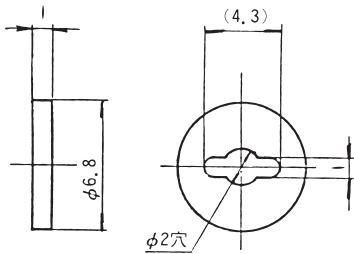

LEDスパーサーLEDS

■ LEDS-10

- LEDの高さを揃え、同時に傾きを防止します。
- 従来のビーズ・チューブなど違って正確なスペーシングができ、しかも装着はワンタッチです。
- 材質はポリアセタールです。

■ LEDS-15~100

(単位：mm)

| 品番 | A | 販売単位 |
|----------|------|-------|
| LEDS- 10 | 1.0 | 1000個 |
| LEDS- 15 | 1.5 | |
| LEDS- 30 | 3.0 | |
| LEDS- 35 | 3.5 | |
| LEDS- 40 | 4.0 | |
| LEDS- 45 | 4.5 | |
| LEDS- 50 | 5.0 | |
| LEDS- 60 | 6.0 | |
| LEDS- 70 | 7.0 | |
| LEDS-100 | 10.0 | |

LEDスパーサーLEDH

- $\phi 3 \cdot \phi 5$ LED兼用のスペーサーです。
- LEDの高さを揃え、同時に傾きを防止します。
- 材質はポリアセタールです。

(単位：mm)

| 品番 | L | 販売単位 |
|----------|------|-------|
| LEDH- 50 | 5.0 | 1000個 |
| LEDH- 70 | 7.0 | |
| LEDH-100 | 10.0 | |