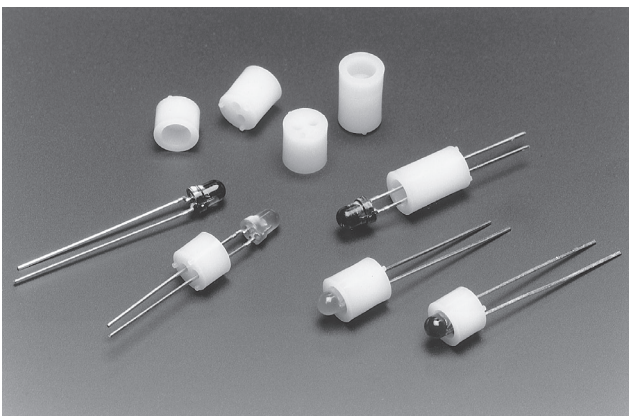

LEDスパーサーLEDS

■ LEDS-10

- LEDの高さを揃え、同時に傾きを防止します。
- 従来のビーズ・チューブなど違って正確なスペーシングができ、しかも装着はワンタッチです。
- 材質はポリアセタールです。

■ LEDS-15~100

(単位：mm)

| 品番 | A | 販売単位 |
|----------|------|-------|
| LEDS- 10 | 1.0 | 1000個 |
| LEDS- 15 | 1.5 | |
| LEDS- 30 | 3.0 | |
| LEDS- 35 | 3.5 | |
| LEDS- 40 | 4.0 | |
| LEDS- 45 | 4.5 | |
| LEDS- 50 | 5.0 | |
| LEDS- 60 | 6.0 | |
| LEDS- 70 | 7.0 | |
| LEDS-100 | 10.0 | |

LEDスパーサーLEDH

- $\phi 3 \cdot \phi 5$ LED兼用のスペーサーです。
- LEDの高さを揃え、同時に傾きを防止します。
- 材質はポリアセタールです。

(単位：mm)

| 品番 | L | 販売単位 |
|----------|------|-------|
| LEDH- 50 | 5.0 | 1000個 |
| LEDH- 70 | 7.0 | |
| LEDH-100 | 10.0 | |