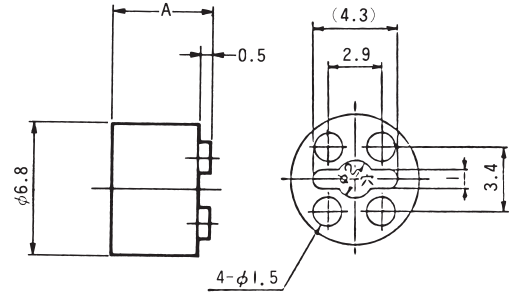

LEDスパーサーLEDS

■ LEDS-10

- LEDの高さを揃え、同時に傾きを防止します。
- 従来のビーズ・チューブなど違って正確なスペーシングができ、しかも装着はワンタッチです。
- 材質はポリアセタールです。

■ LEDS-15~100

(単位：mm)

| 品番 | A | 販売単位 |
|----------|------|-------|
| LEDS- 10 | 1.0 | 1000個 |
| LEDS- 15 | 1.5 | |
| LEDS- 30 | 3.0 | |
| LEDS- 35 | 3.5 | |
| LEDS- 40 | 4.0 | |
| LEDS- 45 | 4.5 | |
| LEDS- 50 | 5.0 | |
| LEDS- 60 | 6.0 | |
| LEDS- 70 | 7.0 | |
| LEDS-100 | 10.0 | |

LEDスパーサーLEDH

- $\phi 3 \cdot \phi 5$ LED兼用のスペーサーです。
- LEDの高さを揃え、同時に傾きを防止します。
- 材質はポリアセタールです。

(単位：mm)

| 品番 | L | 販売単位 |
|----------|------|-------|
| LEDH- 50 | 5.0 | 1000個 |
| LEDH- 70 | 7.0 | |
| LEDH-100 | 10.0 | |