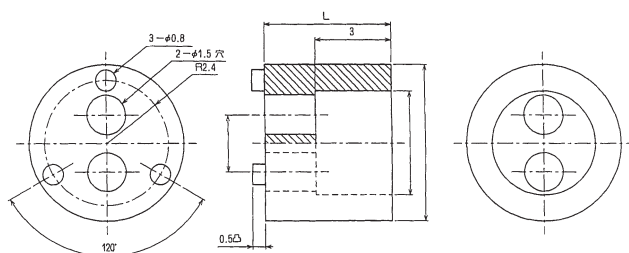

LEDスパーサーLEDS

■ LEDS-10

- LEDの高さを揃え、同時に傾きを防止します。
- 従来のビーズ・チューブなど違って正確なスペーシングができ、しかも装着はワンタッチです。
- 材質はポリアセタールです。

■ LEDS-15~100

(単位：mm)

| 品番 | A | 販売単位 |
|----------|------|-------|
| LEDS- 10 | 1.0 | 1000個 |
| LEDS- 15 | 1.5 | |
| LEDS- 30 | 3.0 | |
| LEDS- 35 | 3.5 | |
| LEDS- 40 | 4.0 | |
| LEDS- 45 | 4.5 | |
| LEDS- 50 | 5.0 | |
| LEDS- 60 | 6.0 | |
| LEDS- 70 | 7.0 | |
| LEDS-100 | 10.0 | |

LEDスパーサーLEDH

- $\phi 3 \cdot \phi 5$ LED兼用のスペーサーです。
- LEDの高さを揃え、同時に傾きを防止します。
- 材質はポリアセタールです。

(単位：mm)

| 品番 | L | 販売単位 |
|----------|------|-------|
| LEDH- 50 | 5.0 | 1000個 |
| LEDH- 70 | 7.0 | |
| LEDH-100 | 10.0 | |