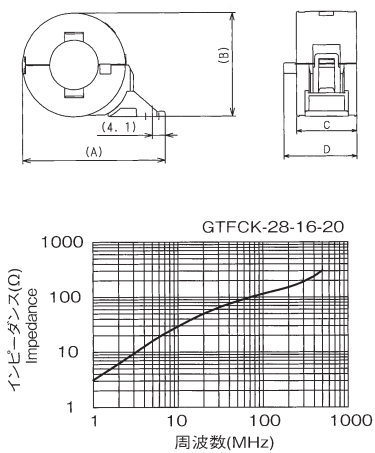

トロイダルフェライトクランプGTFC/GTFCK

- 樹脂ケース付き分割コアです。
- コネクタ付き・配線済みケーブルにも取付け可能です。
- コアはソフトフェライトです。
- ケースはPA66です。

(単位：mm)

品番	A	B	C	適応束線径φ
GTFC-16- 8-13	22.3	20.1	18.9	7.2mmMAX.
GTFC-16- 8-16			21.9	
GTFC-20-10-10	27.1	24.9	16.0	8.5mmMAX.
GTFC-23-11-14	30.5	28.3	20.2	10.5mmMAX.
GTFC-25-15-12	31.1	28.9	17.8	13.0mmMAX.
GTFC-28-16-13	35.1	32.9	18.8	14.7mmMAX.
GTFC-28-16-20			25.8	

(単位：mm)

品番	A	B	C	D	適応束線径φ
GTFCK-16- 8-13	32.5	20.4	18.9	22.9	7.2mmMAX.
GTFCK-16- 8-16			21.9	25.9	
GTFCK-20-10-10	37.1	24.9	16.0	20.0	8.5mmMAX.
GTFCK-23-11-14	40.5	28.3	20.2	24.2	10.5mmMAX.
GTFCK-25-15-12	41.2	28.9	17.8	21.8	13.0mmMAX.
GTFCK-28-16-13	45.3	32.9	18.8	22.8	14.7mmMAX.
GTFCK-28-16-20			25.8	29.8	