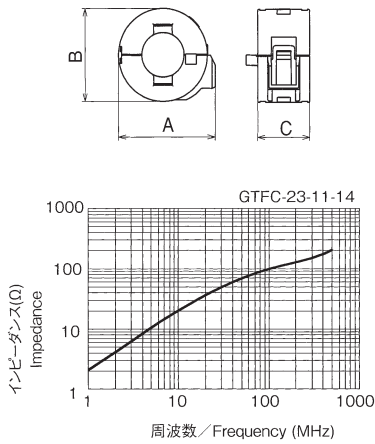

トロイダルフェライトクランプGTFC/GTFCK

- 樹脂ケース付き分割コアです。
- コネクタ付き・配線済みケーブルにも取付け可能です。
- コアはソフトフェライトです。
- ケースはPA66です。

(単位：mm)

品番	A	B	C	適応束線径φ
GTFC-16- 8-13	22.3	20.1	18.9	7.2mmMAX.
GTFC-16- 8-16			21.9	
GTFC-20-10-10	27.1	24.9	16.0	8.5mmMAX.
GTFC-23-11-14	30.5	28.3	20.2	10.5mmMAX.
GTFC-25-15-12	31.1	28.9	17.8	13.0mmMAX.
GTFC-28-16-13	35.1	32.9	18.8	14.7mmMAX.
GTFC-28-16-20			25.8	

(単位：mm)

品番	A	B	C	D	適応束線径φ
GTFCK-16- 8-13	32.5	20.4	18.9	22.9	7.2mmMAX.
GTFCK-16- 8-16			21.9	25.9	
GTFCK-20-10-10	37.1	24.9	16.0	20.0	8.5mmMAX.
GTFCK-23-11-14	40.5	28.3	20.2	24.2	10.5mmMAX.
GTFCK-25-15-12	41.2	28.9	17.8	21.8	13.0mmMAX.
GTFCK-28-16-13	45.3	32.9	18.8	22.8	14.7mmMAX.
GTFCK-28-16-20			25.8	29.8	